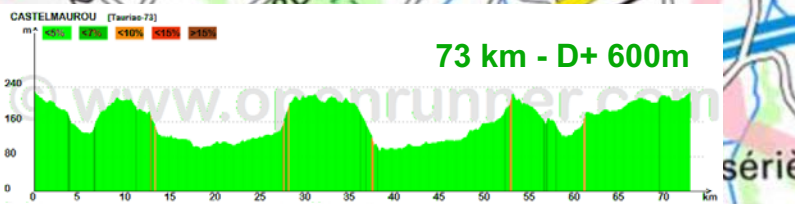

Circuits CCV69-80 & CCV69-73 - VN

Distances: 80 et 73 km - Dénivelés +/-: 700 et 600 m

Castelpau

A680