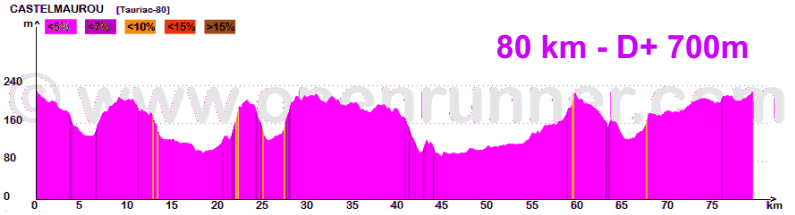

Circuits CCV69-80 & CCV69-73 - VN

Distances: 80 et 73 km - Dénivelés +/-: 700 et 600 m

Castelpau

A680