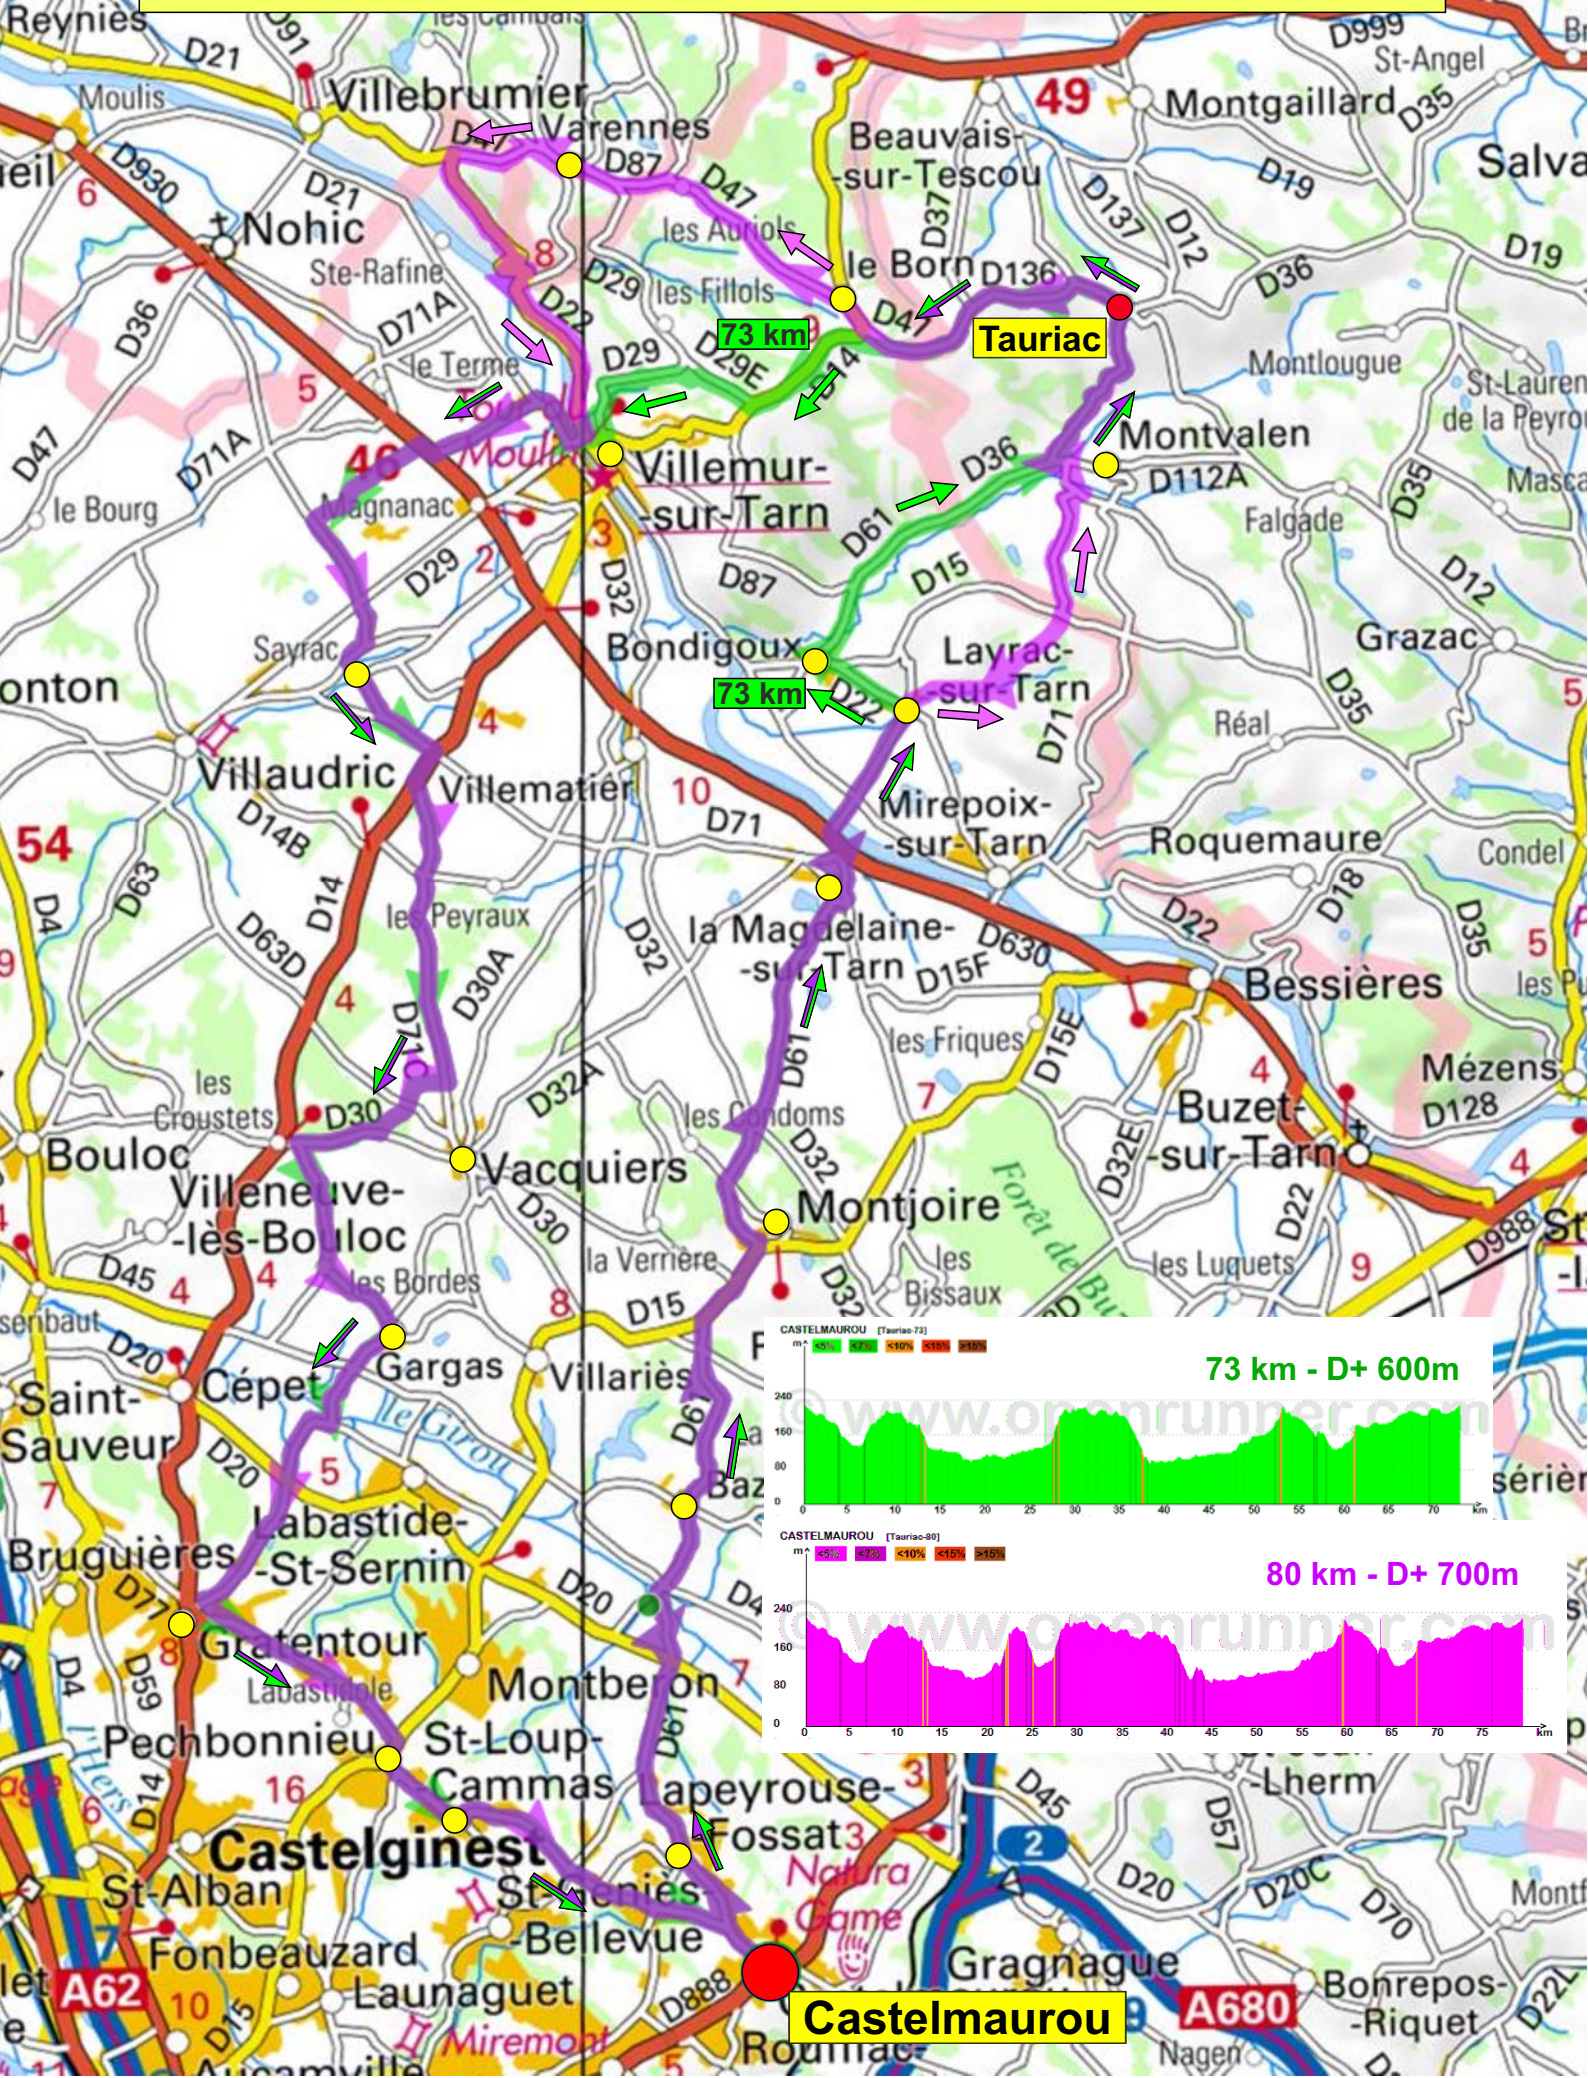

Circuits CCV69-80 & CCV69-73 - VN

Distances: 80 et 73 km - Dénivelés +/-: 700 et 600 m

Castelpau

A680